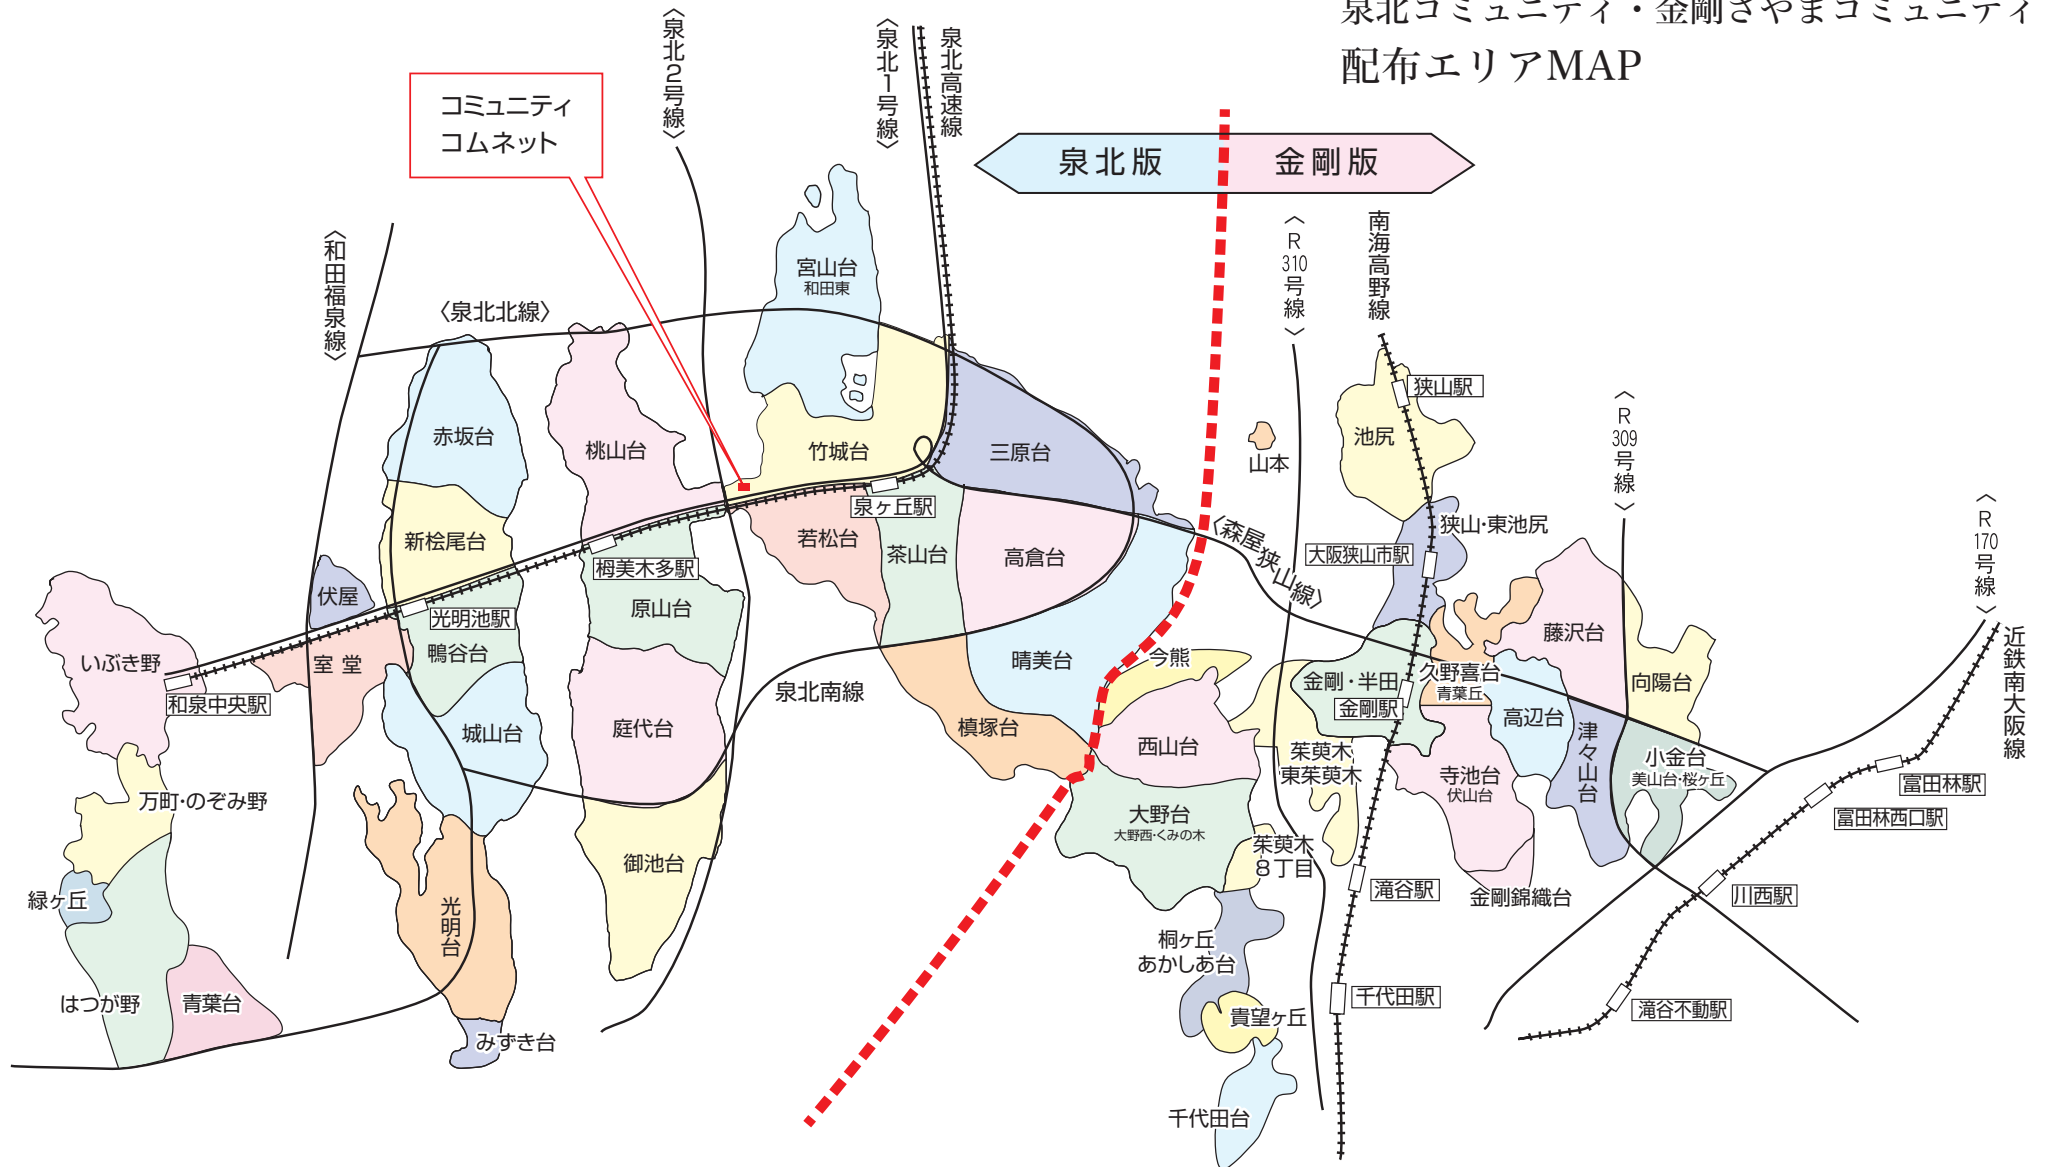

泉北コミュニティ・金剛さやまコミュニティ 配布エリアMAP

地域のニュースやイベント、ショップ情報
投稿etc. 話題満載のホームページ

コミュニティ2525

URL <https://www.community2525.net>

—— 広告お申し込み ——

コミュニティ ☎ 072-291-1500
FAX 072-292-6451

メール haihon8tu@kdp.biglobe.ne.jp

—— チラシ折込お申し込み ——