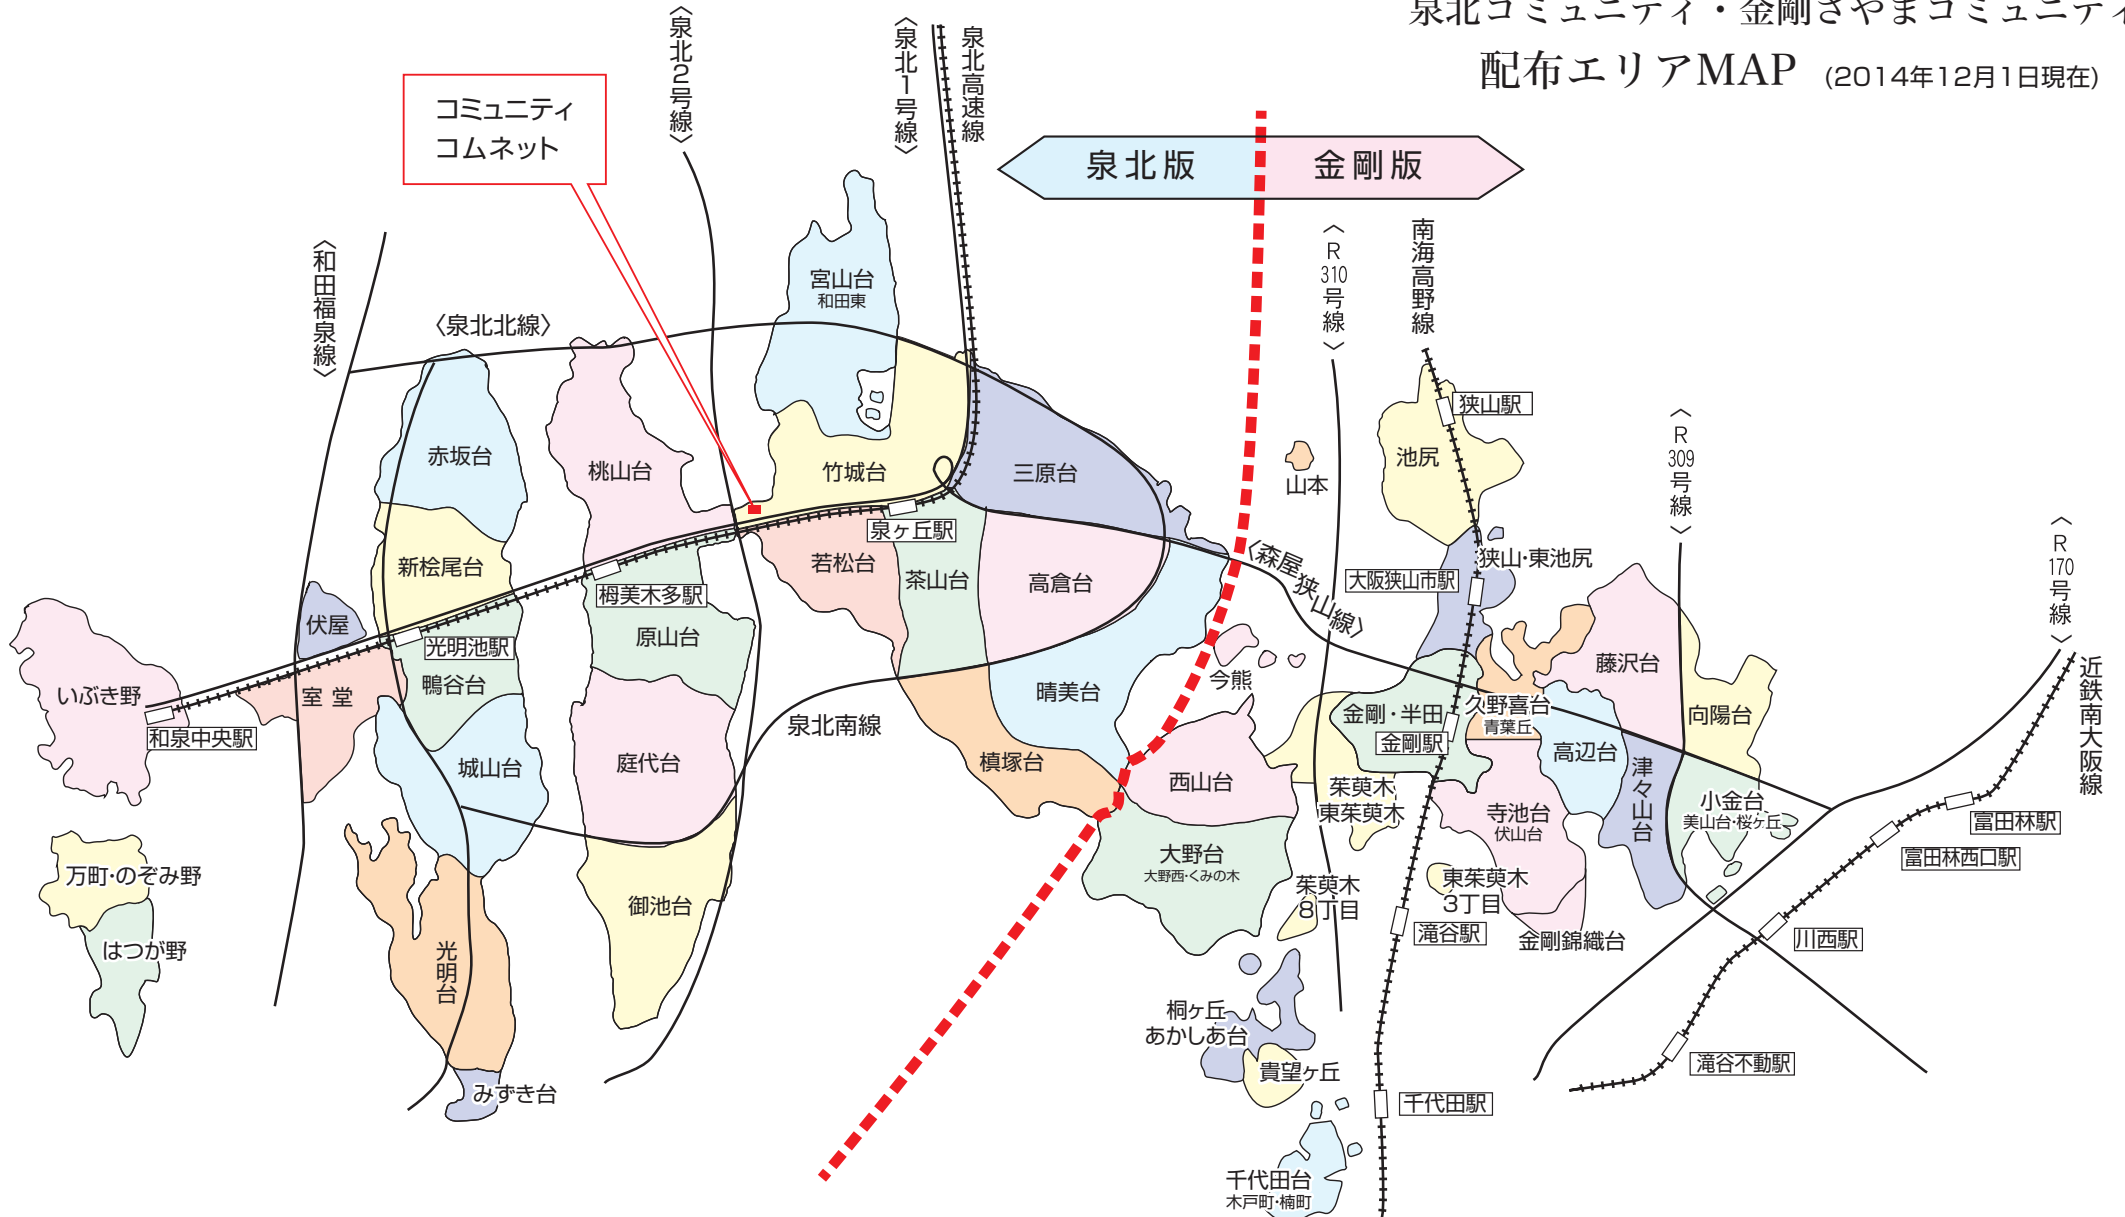

泉北コミュニティ・金剛さやまコミュニティ
配布エリアMAP (2014年12月1日現在)

地域のニュースやイベント、ショップ情報
投稿etc. 話題満載のホームページ

コミュニティ2525

URL <http://www.community2525.com>

—— 広告お申し込み ——

コミュニティ ☎ 072-291-1500
FAX 072-292-6451

メール haihon8tu@kdp.biglobe.ne.jp