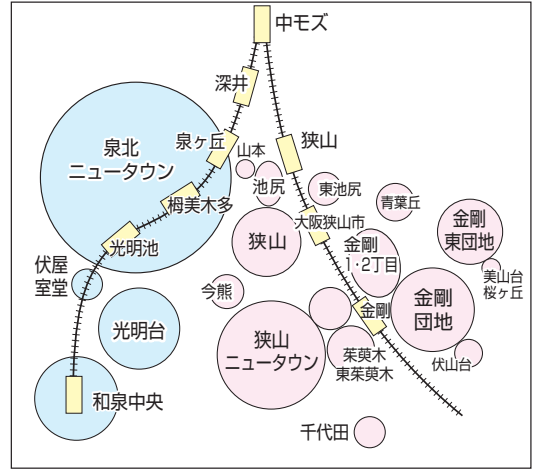

(2020. 6月26日現在)

泉北・和泉、金剛・狭山に 無料配布!

身近な話題が満載の地域紙

泉北コミュニティ

68,000部 発行

金剛コミュニティ

40,000部 発行

●配布地域 □…泉北版 □…金剛版

【梓広告】

〈制作料金〉写真・ロゴ・カット等別途 ★地図・間取図等トレースの必要なもの…3,000円～
記事広告(取材を要する場合)…定価の2割増※半3段より
★ラフ原稿の追加制作は、1点…3,000円～
〈面指定〉★表4…定価の1割増

●泉北版《毎週木曜日月4回発行》

スペース	寸法(天地×左右)	料金
名刺1/2梓	42 × 60 mm	19,800円 税別 18,000円
名刺梓	89 × 60 mm	30,800円 税別 28,000円
名刺(突出し)	89 × 60 mm	35,200円 税別 32,000円
ミニ梓	42 × 80 mm	22,000円 税別 20,000円
1梓	89 × 80 mm	39,600円 税別 36,000円
半2段	89 × 123 mm	59,400円 税別 54,000円
1段	42 × 249 mm	59,400円 税別 54,000円
2梓	89 × 164 mm	77,000円 税別 70,000円
半3段	136 × 123 mm	88,000円 税別 80,000円
2段	89 × 249 mm	99,000円 税別 90,000円
3段	136 × 249 mm	154,000円 税別 140,000円
4段	183 × 249 mm	198,000円 税別 180,000円
全面	371 × 249 mm	330,000円 税別 300,000円

住区地図	42 × 82 mm	22,000円 税別 20,000円
------	------------	--------------------

●金剛版《第2・4木曜日月2回発行》

スペース	寸法(天地×左右)	料金
名刺1/2梓	42 × 60 mm	14,300円 税別 13,000円
名刺梓	89 × 60 mm	25,300円 税別 23,000円
名刺(突出し)	89 × 60 mm	28,600円 税別 26,000円
ミニ梓	42 × 80 mm	18,700円 税別 17,000円
1梓	89 × 80 mm	35,200円 税別 32,000円
半2段	89 × 123 mm	49,500円 税別 45,000円
1段	42 × 249 mm	49,500円 税別 45,000円
2梓	89 × 164 mm	66,000円 税別 60,000円
半3段	136 × 123 mm	77,000円 税別 70,000円
2段	89 × 249 mm	88,000円 税別 80,000円
3段	136 × 249 mm	132,000円 税別 120,000円
4段	183 × 249 mm	154,000円 税別 140,000円
全面	371 × 249 mm	275,000円 税別 250,000円