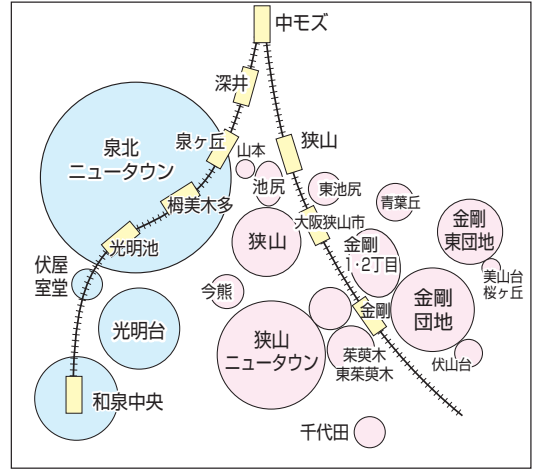

(2018. 4月1日現在)

泉北・和泉、金剛・狭山に 無料配布!

身近な話題が満載の地域紙

泉北コミュニティ

68,000部 発行

金剛コミュニティ

40,000部 発行

●配布地域 □…泉北版 □…金剛さやま版

【枠広告】

〈制作料金〉写真・ロゴ・カット等別途 ★地図・間取図等トレースの必要なもの…3,000円～
記事広告(取材を要する場合)…定価の2割増※半3段より
★ラフ原稿の追加制作は、1点…3,000円～
〈面指定〉★表4…定価の1割増

●泉北版《毎週木曜日月4回発行》

スペース	寸法(天地×左右)	料金
名刺1/2枠	42 × 60 mm	19,440円 税別 18,000円
名刺枠	89 × 60 mm	30,240円 税別 28,000円
名刺(突出し)	89 × 60 mm	34,560円 税別 32,000円
ミニ枠	42 × 80 mm	21,600円 税別 20,000円
1枠	89 × 80 mm	38,880円 税別 36,000円
半2段	89 × 123 mm	58,320円 税別 54,000円
1段	42 × 249 mm	58,320円 税別 54,000円
2枠	89 × 164 mm	75,600円 税別 70,000円
半3段	136 × 123 mm	86,400円 税別 80,000円
2段	89 × 249 mm	97,200円 税別 90,000円
3段	136 × 249 mm	140,400円 税別 130,000円
4段	183 × 249 mm	162,000円 税別 150,000円
全面	371 × 249 mm	270,000円 税別 250,000円

住区地図	42 × 82 mm	21,600円 税別 20,000円
------	------------	--------------------

●金剛さやま版《第1・2・4木曜日月3回発行》

スペース	寸法(天地×左右)	料金
名刺1/2枠	42 × 60 mm	14,040円 税別 13,000円
名刺枠	89 × 60 mm	24,840円 税別 23,000円
名刺(突出し)	89 × 60 mm	28,080円 税別 26,000円
ミニ枠	42 × 80 mm	18,360円 税別 17,000円
1枠	89 × 80 mm	34,560円 税別 32,000円
半2段	89 × 123 mm	48,600円 税別 45,000円
1段	42 × 249 mm	48,600円 税別 45,000円
2枠	89 × 164 mm	64,800円 税別 60,000円
半3段	136 × 123 mm	75,600円 税別 70,000円
2段	89 × 249 mm	86,400円 税別 80,000円
3段	136 × 249 mm	118,800円 税別 110,000円
4段	183 × 249 mm	140,400円 税別 130,000円
全面	371 × 249 mm	216,000円 税別 200,000円