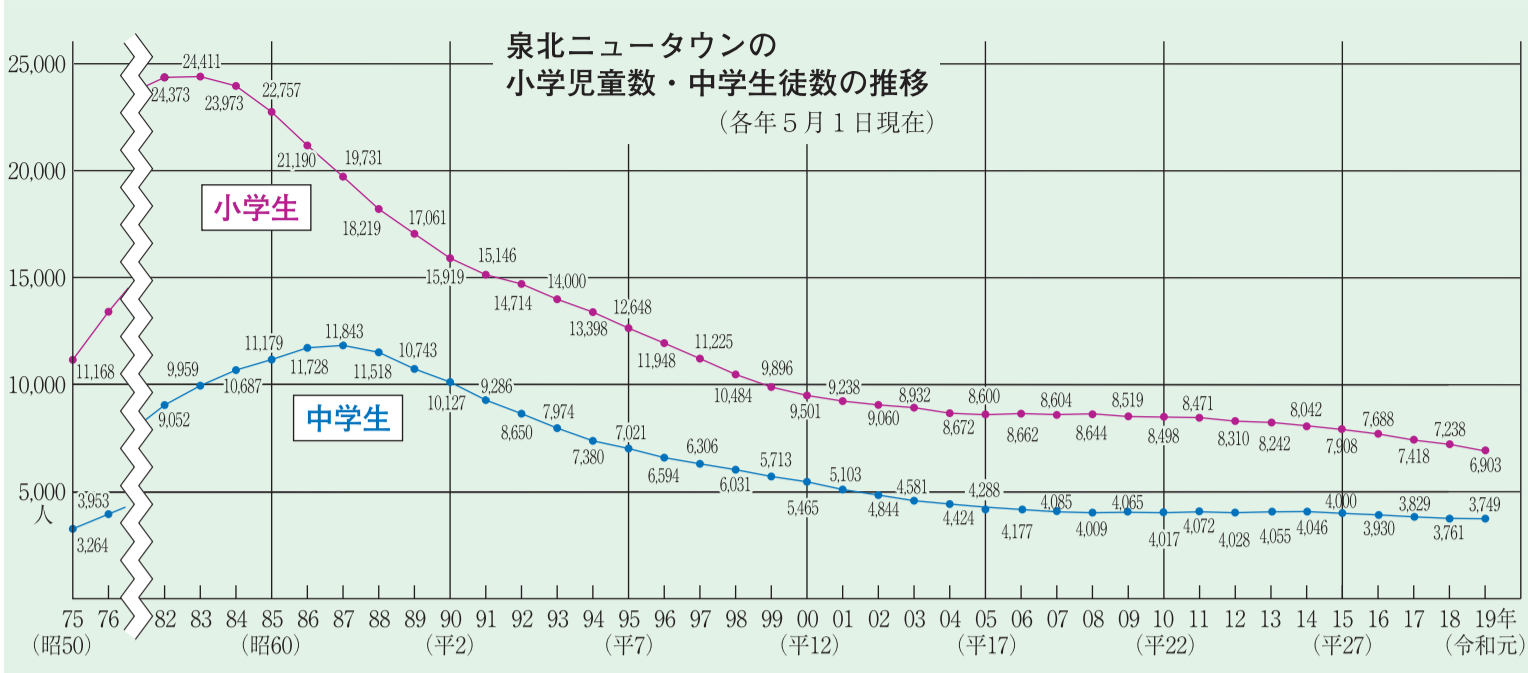

桃山台小、最少157人

三原台中が609人で最多校

5月1日の
児童・生徒数

〔和泉タウン周辺の小学校〕

学校名	学級数	児童数	前年比
光明台北	25	651	-20
光明台南	18	454	-39
いぶき野	33	881	12
北池田	26	696	-3
青葉はつが野	44	1,318	-5
5校計	146	4,000	-55
市内計	435	10,809	-233

〔和泉タウン周辺の中学校〕

学校名	学級数	生徒数	前年比
光明台	19	584	-22
北池田	21	710	-69
南池田	24	761	35
石尾	25	730	-30
4校計	89	2,785	-86
市内計	174	5,052	-137

小中一貫校	学級数	生徒数	前年比
南松尾はつが野学園			
1~6学年	14	245	72
7~9学年		58	1

和泉市教育委員会のまとめによると、ニュータウン周辺の小学校で最も児童数が多いのは、青葉はつが野小で1318人。昨年より5人減少した。同小は市内で最も人数が多い。

光明台南小は39人減の454人

最も少ないのは光明台南の454人で39人の減。12人増のいぶき野小を除

一昨年開校した市立の小中一貫校、南松尾はつが野学園は73人増えて303人となった。

和泉市全体では、小学生が233人減の1万809人、中学生は137人減の5052人だった。(山本裕)

南池田中、35人増え761人に

〔泉北の小学校〕

校名	学級数 (支援学級数含む)	生徒数	前年比
宮山台	14	390	-20
竹城台	12	241	-17
竹城台東	8	178	-11
若松台	10	223	-6
三原台	33	854	-53
茶山台	10	219	-2
泉北高倉	15	326	-9
はるみ	16	384	-16
榎塚台	17	408	-32
桃山台	8	157	8
福泉中央	19	454	-5
原山ひかり	16	419	-52
庭代台	16	307	-15
御池台	21	524	-60
赤坂台	17	367	-36
新檜尾台	17	367	-18
美木多	25	733	33
城山台	17	352	-24
泉北18校計	291	6,903	-335
堺市92校計	1,782	43,445	-895